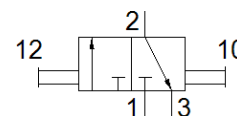

# ruční šoupátko W-3-3/8

č. dílu: 2341  
výběhový výrobek

v klidu uzavřen.

Výběhový typ. Dodáván do r. 2018. Alternativní výrobek viz portál podpory.

FESTO

## katalogový list

parametr	hodnota
funkce ventilu	3/2 impulsní
připojení pneumatiky 1	G3/8
připojení pneumatiky 2	G3/8
typ ovládní	ruční
typ upevnění	instalace vedení našroubovatelný
normální jmenovitý průtok	1,400 l/min
jmenovitá světlost	9 mm
provozní tlak	-0,95 ... 10 bar
okolní teplota	-10 ... 60 °C
informace o materiálu pouzdra	mosaz
provozní médium	stlačený vzduch podle ISO8573-1:2010 [7:4:4]
princip těsnění	měkký
montážní poloha	libovol.
konstrukce	posuvník dutinek
typ řízení	přímo
směr proudění	reversibilní
upozornění pro provozní a ovládací médium	provoz s přimazáváním olejem je možný (v jiných režimech se vyžaduje)
teplota média	-10 ... 60 °C
ovládací síla	20 N
hmotnost výrobku	280 g
informace o materiálu závitové části	hliník legovaný pro tváření eloxovaný
upozornění k materiálu	ve shodě s RoHS
informace o materiálu těsnění	NBR