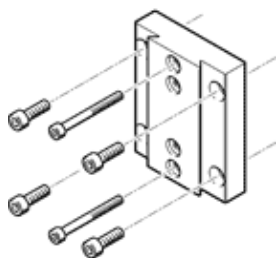

sady pro adaptaci pohonu HMVA-DLA40

č. dílu: 196790

FESTO

pro přímočarý modul HMPL na letmý pohon DGEA.

katalogový list

parametr	hodnota
montážní poloha	libovol.
třída odolnosti korozi KBK	2 - mírné nároky na odolnost korozi
shoda ohledně LABS	VDMA24364-B2-L