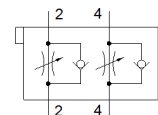

jednosměrný škrticí ventil CPV14-BS-2XGRZZ-1/8

č. dílu: 184142

Classic - nepoužívejte prosím do nových konstrukcí

[pro ventily stavební řady Compact Performance \(CP14\)](#)

Moderní alternativy najdete pomocí zadání čtyř prvních znaků
typového označení do vyhledávacího pole.

FESTO

katalogový list

parametr	hodnota
shoda ohledně LABS	VDMA24364-B1/B2-L
hmotnost výrobku	54 g
upozornění k materiálu	ve shodě s RoHS