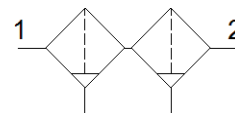

kombinace jemných filtrů LFMBA-1/8-D-MINI-NPT

č. dílu: 173740

Classic - nepoužívejte prosím do nových konstrukcí

FESTO

Jemný filtr 1 μm pro předfiltraci a nejjemnější filtr 0,01 μm, s kovovým ochranným košem.

Moderní alternativy najdete pomocí zadání čtyř prvních znaků typového označení do vyhledávacího pole.

katalogový list

parametr	hodnota
velikost	Mini
řada	D
montážní poloha	svisle
stupeň filtrace	0.01 μm
účinnost filtrace	99.9999 %
odpouštění kondenzátu	ručně tlačítkem
ochrana nádobky	kovový ochranný koš
provozní tlak	1 ... 16 bar
provozní médium	stlačený vzduch podle ISO8573-1:2010 [6:8:4] inertní plyny
shoda ohledně LABS	VDMA24364-B1/B2-L
třída čistoty vzduchu na výstupu	stlačený vzduch podle ISO8573-1:2010 [1:7:2] inertní plyny
teplota média	1.5 ... 60 °C
zbytkový obsah oleje	0.01 mg/m ³
okolní teplota	-10 ... 60 °C
typ upevnění	instalace vedení příslušenstvím
připojení pneumatiky 1	1/8 NPT
připojení pneumatiky 2	1/8 NPT
upozornění k materiálu	ve shodě s RoHS
materiál filtru	borsilikátové vlákno
materiál tělesa	zinkový tlakový odlitek
materiál nádobky	PC