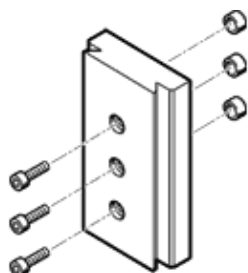

sady adaptačních desek HAPB-15

č. dílu: 163214

FESTO

pro kombinaci víceosých systémů.

katalogový list

parametr	hodnota
montážní poloha	libovol.
třída odolnosti korozi KBK	2 - mírné nároky na odolnost korozi
shoda ohledně LABS	VDMA24364-B2-L