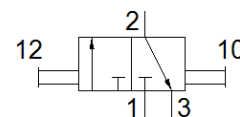

## katalogový list

parametr	hodnota
funkce ventilu	3/2 impulsní
připojení pneumatiky 1	G3/4
připojení pneumatiky 2	G3/4
typ ovládání	ruční
typ upevnění	instalace vedení našroubovatelný
normální jmenovitý průtok	7,691 l/min
jmenovitá světlost	19.3 mm
provozní tlak v Mpa	-0.095 ... 1.2 MPa
provozní tlak	-0.95 ... 12 bar
okolní teplota	-10 ... 80 °C
materiál tělesa	tvárná slitina hliníku, eloxováno
provozní médium	stlačený vzduch podle ISO8573-1:2010 [7:4:4]
rozměr rastru	57.5 mm
princip těsnění	měkký
montážní poloha	libovol.
konstrukce	posuvník dutinek
typ řízení	přímo
upozornění pro provozní a ovládací médium	provoz s přimazáváním olejem je možný (v jiných režimech se vyžaduje)
třída odolnosti korozi KBK	2 - mírné nároky na odolnost korozi
shoda ohledně LABS	VDMA24364-B2-L
teplota média	-10 ... 80 °C
ovládací síla	70 N
hmotnost výrobku	183 g
materiál šroubovacích čepů	tvárná slitina hliníku, eloxováno
upozornění k materiálu	ve shodě s RoHS
materiál těsnění	NBR