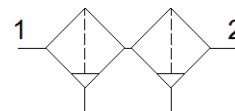

## katalogový list

parametr	hodnota
velikost	Midi
řada	D
montážní poloha	svisle +/- 5°
stupeň filtrace	0.01 μm
účinnost filtrace	99.9999 %
odpouštění kondenzátu	ručně otočný
konstrukce	filtr z vláken
max. množství kondenzátu	43 ml
ochrana nádobky	kovový ochranný koš
provozní tlak	1 ... 16 bar
provozní médium	stlačený vzduch podle ISO8573-1:2010 [6:8:4] inertní plyny
shoda ohledně LABS	VDMA24364-B1/B2-L
třída čistoty vzduchu na výstupu	stlačený vzduch podle ISO8573-1:2010 [1:7:2] inertní plyny
teplota média	1.5 ... 60 °C
zbytkový obsah oleje	0.01 mg/m <sup>3</sup>
okolní teplota	-10 ... 60 °C
hmotnost výrobku	1,300 g
typ upevnění	instalace vedení příslušenstvím
připojení pneumatiky 1	G3/8
připojení pneumatiky 2	G3/8
upozornění k materiálu	ve shodě s RoHS
materiál filtru	borsilikátové vlákno
materiál tělesa	zinkový tlakový odlitek
materiál nádobky	PC