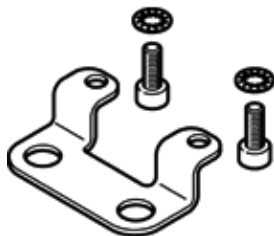

upevňovací sada WSR-32-J

č. dílu: 14962

Classic - nepoužívejte prosím do nových konstrukcí

Pro montáž indukčních čidel SIEN-M5 nebo SIEN-M8 na kyvné pohony DSR.

Moderní alternativy najdete pomocí zadání čtyř prvních znaků
typového označení do vyhledávacího pole.

FESTO

katalogový list

parametr	hodnota
shoda ohledně LABS	VDMA24364-B2-L