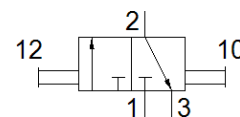

ruční šoupátko VBOH-32-G38

č. dílu: 1482679

FESTO

katalogový list

parametr	hodnota
funkce ventilu	3/2 impulsní
připojení pneumatiky 1	G3/8
připojení pneumatiky 2	G3/8
typ ovládání	ruční
typ upevnění	instalace vedení našroubovatelný
normální jmenovitý průtok	2,201 l/min
jmenovitá světlost	9.9 mm
provozní tlak v Mpa	-0.095 ... 1.2 MPa
provozní tlak	-0.95 ... 12 bar
okolní teplota	-10 ... 80 °C
materiál tělesa	tvárná slitina hliníku, eloxováno
provozní médium	stlačený vzduch podle ISO8573-1:2010 [7:4:4]
rozměr rastru	39.5 mm
princip těsnění	měkký
montážní poloha	libovol.
konstrukce	posuvník dutinek
typ řízení	přímo
upozornění pro provozní a ovládací médium	provoz s přimazáváním olejem je možný (v jiných režimech se vyžaduje)
třída odolnosti korozi KBK	2 - mírné nároky na odolnost korozi
shoda ohledně LABS	VDMA24364-B2-L
teplota média	-10 ... 80 °C
ovládací síla	41 N
hmotnost výrobku	70 g
materiál šroubovacích čepů	tvárná slitina hliníku, eloxováno
upozornění k materiálu	ve shodě s RoHS
materiál těsnění	NBR