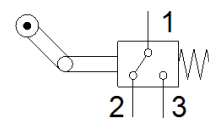

mikrospínač SR-3-E-SW

č. dílu: 14797

výběhový výrobek

s pákou a kladkou, chráněn proti stříkající vodě.

Výběhový typ. Dodáván do r. 2016. Alternativní výrobek viz portál podpory.

FESTO

katalogový list

parametr	hodnota
značka CE (viz prohlášení o shodě)	podle směrnice EU pro nízké napětí