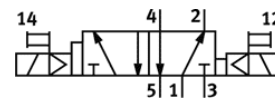

elektromagnetický ventil JDMUH-5/2-D-2C-VI

č. dílu: 120360

FESTO

pro ventilový terminál
výběhový typ, k dodání do 2011

katalogový list

parametr	hodnota
funkce ventilu	5/2 impulsní
stavební šířka	54 mm
provozní médium	filtrovaný stlačený vzduch, jemnost filtrace 40 µm, mazaný nebo nemazaný
připojení pneumatiky 1	připojovací deska
připojení pneumatiky 2	připojovací deska
připojení pneumatiky 3	připojovací deska
připojení pneumatiky 4	připojovací deska
připojení pneumatiky 5	připojovací deska