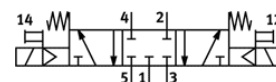

## katalogový list

parametr	hodnota
funkce ventilu	5/3 ve stř. pol. uzavř.
stavební šířka	42 mm
provozní médium	filtrovaný stlačený vzduch, jemnost filtrace 40 µm, mazaný nebo nemazaný
připojení pneumatiky 1	připojovací deska
připojení pneumatiky 2	připojovací deska
připojení pneumatiky 3	připojovací deska
připojení pneumatiky 4	připojovací deska
připojení pneumatiky 5	připojovací deska