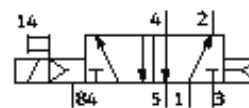

elektromagnetický ventil MVH-5-1/8-L-B-VI

č. dílu: 117423

FESTO

s elektromagnetickou cívkou a pomocným ručním ovládním, bez zásuvky.

katalogový list

parametr	hodnota
funkce ventilu	5/2 monostabilní
provozní tlak	3 ... 10 bar
provozní médium	filtrovaný stlačený vzduch, jemnost filtrace 40 µm, mazaný nebo nemazaný
připojení řídicího tlaku 12	G1/8
připojení pneumatiky 1	G1/8
připojení pneumatiky 11	G1/8
upozornění k materiálu	obsahuje látky LABS