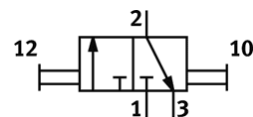

ruční šoupátko W-3-1/8-NPT

č. dílu: 10414

FESTO

ventil s funkcí 3/2, bistabilní

Tento výrobek je dostupný pouze u společnosti Festo USA.

Tento typ je vhodný pro provoz s vakuem. Přívod vakua na 1 (P).

výběhový typ. k dodání do r. 2012.

katalogový list

parametr	hodnota
připojení pneumatiky 1	NPT1/8-27
připojení pneumatiky 2	NPT1/8-27