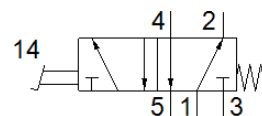

Разпределител с педал F-5-1/4-B

Специф. Номер: 8992

FESTO

без спирачка.

Този тип е за работа във вакуум.

Информационен лист

Белег	Стойност
Разпределителна функция	5/2 моностабилен
Тип на задействане	ръчно
Стандартен номинален дебит	550 l/min
Работно налягане	-0.95 ... 10 bar
Конструкция	Клапанен
Тип на ресет	механична пружина
Номинален размер	7 mm
Монтажна позиция	по избор
Тип управление	директно
Посока на протичане	нереверсивен
Работна среда	Съгъстен въздух по ISO 8573-1:2010 [7:4:4]
PWIS conformity	VDMA24364-B1/B2-L
Температура на околната среда	-10 ... 60 °C
Сила на задействане	78 N
Тегло на продукта	705 g
Тип на закрепване	с проходен отвор
Пневматичен извод 1	G1/4
Пневматичен извод 2	G1/4
Пневматичен извод 3	G1/4
Пневматичен извод 4	G1/4
Пневматичен извод 5	G1/4
Material seals	NBR
Material housing	Алуминиева отливка