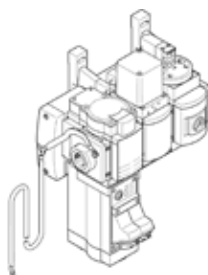

energy efficiency module MSE6-C2M-5000-FB44-D-RG-BAR-AMI-AGD

Специф. Номер: 8157909

FESTO

Информационен лист

Белег	Стойност
Размер	6
Серия	MSE
Монтажна позиция	Хоризонтално +/- 5°
Разпределителна функция	2/2 отворен моностабилен
Operating pressure MPa	0.5 ... 1.1 MPa
Работно налягане	5 ... 11 bar
Стандартен номинален дебит	7,000 l/min
Разрешение	RCM Mark
KC mark	KC-EMV
CE- знаци (виж декларация за съответствие)	по EU-EMV-нормала in accordance with EU RoHS directive
UKCA marking (see declaration of conformity)	To UK instructions for EMC To UK RoHS instructions
Работна среда	Съгъстен въздух по ISO 8573-1:2010 [7:4:4]
Забележка за работната и пилотната среди	Не е възможна работа при наличие на смазка
PWIS conformity	VDMA24364-B1/B2-L
Температура на складиране	-10 ... 60 °C
Температура на средата	0 ... 50 °C
Клас на защита	IP65 с щекер
Температура на околната среда	0 ... 50 °C
Тегло на продукта	4,550 g
Електрически извод	5-пинов AIDA Push-pull
Пневматичен извод 1	G1/2
Пневматичен извод 2	G1/2
Material seals	NBR
Material housing	Алуминиева отливка
Material of cover	PA-усилен
Material cover	PA-усилен
Fieldbus интерфейс	2x RJ45 push-pull socket, AIDA
Обхват на раб. напрежение, DC електроника/сензори	18 ... 30 V
Работно напрежение DC, товарно напрежение	21.6 ... 28.8 V
Защита на полюсите	за входове за оперативно напрежение
Изобразявани единици	kPa l l/min m3 mbar psi scf scfm
Начална стойност на диапазона на измерване на дебита	50 l/min
Крайна стойност на диапазона на измерване на дебита	5,000 l/min
Точност на дебита	± (3% o.m.v. + 0,3% FS)