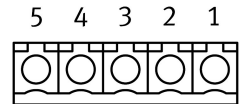

Клема NECC-L8G5-C1

Номер на част: 8106756

FESTO

Техническа информация

Характеристика	Стойност
Кабелен извод	прав
Тегло на продукта	3.8 g
Размер на опаковката	1
Електрическо присъединяване 1, конструктивна форма	Ъглова
Електрическо присъединяване 1, вид свързване	Куплунг
Електрическо присъединяване 1, технология на присъединяване	Схема на свързване L8
Електрическо присъединяване 1, брой полюси/жила	5
Електрическо присъединяване 1, вид закрепване	с включване
Електрическо присъединяване 2, технология на присъединяване	Клема пружинна
Диапазон на работното напрежение DC	0 V...300 V
Допустим ток при 40°C	8 A
Устойчивост на импулсно напрежение	1.6 kV
Екраниране	не
Номинално сечение на проводника	AWG28 - 16
Клас защита	IP20
Указание относно класа на защита	в монтирано състояние
Температура на околната среда	-40 °C...115 °C
Сертификат за LABS	VDMA24364 зона III
Указание за материала	Съответствие с RoHS
Клас на устойчивост на корозия KBK	1 - ниска опасност от корозия
Материал на тялото	POLYAMID
Цвят на тялото	черен