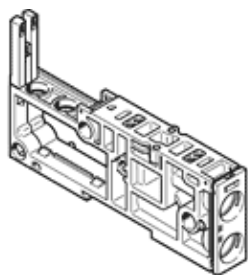

# Присъединителна плоча VMPAL-AP-14-RV

Специф. Номер: 8034557

FESTO

## Информационен лист

| Белег                                    | Стойност   |
|--|--|
| монтажна ширина                          | 14 mm  |
| Ширина                                   | 14.9 mm  |
| Дължина                                  | 107.3 mm   |
| Растерен размер                          | 14.9 mm  |
| Интегрирана функция                      | Обратен клапан   |
| Макс. брой места за вентили              | 1  |
| Посока на протичане                      | нереверсивен   |
| Структура на вентилния остров            | Valve sizes can be mixed   |
| Operating pressure MPa                   | -0.09 ... 1 MPa  |
| Работно налягане                         | -0.9 ... 10 bar  |
| Pilot pressure MPa                       | 0.3 ... 0.8 MPa  |
| Управляващо(пилотно) налягане            | 3 ... 8 bar  |
| Подходящ за вакуум                       | Не   |
| Работна среда                            | Сгъстен въздух по ISO 8573-1:2010 [7:4:4]  |
| Забележка за работната и пилотната среди | Възможен е режим на работа със смазване (изисква се за целия оставащ експлоатационен период) |
| Клас на корозионна устойчивост KBK       | 3 - Висока корозия под напрежение  |
| PWIS conformity                          | VDMA24364-B1/B2-L  |
| Температура на околната среда            | -5 ... 50 °C   |
| Тегло на продукта                        | 35 g   |
| Пневматичен извод 2                      | for 14 mm cartridge  |
| Пневматичен извод 4                      | for 14 mm cartridge  |
| Материал-забележка                       | RoHS konform   |
| Material of connecting plate             | PA-усилен  |