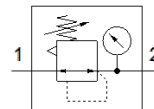

# Регулатор на налягане LR-1/4-D-7-MIDI-MPA

Специф. Номер: 8002369

Classic - nicht für Neukonstruktionen verwenden

FESTO

с манометър, раб. налягане до 7 bar.

Modern alternatives can be found by entering the first four characters of the type code in the search field.

## Информационен лист

Белег	Стойност
Размер	Midi
Серия	D
Заклучване на задействането	Въртяща глава със заключване
Монтажна позиция	по избор
Конструкция	Мембранен регулатор с директно управление
Регулираща функция	Изходно налягане постоянно с компенсация на предналягането с вторично обезвъздушаване
Манометър	с манометър
Работно налягане	0 ... 16 bar
Обхват на регулиране на налягането	0.5 ... 7 bar
Макс. хистерезис на налягането	0.2 bar
Стандартен номинален дебит	2,200 l/min
Работна среда	Съгъстен въздух по ISO 8573-1:2010 [7:4:4] инертен газ
Забележка за работната и пилотната среди	Възможен е режим на работа със смазване (изисква се за целия оставащ експлоатационен период)
Клас на корозионна устойчивост KBK	2 - Умерена корозия под напрежение
PWIS conformity	VDMA24364-B1/B2-L
Клас чистота на въздуха на изхода	Съгъстен въздух по ISO 8573-1:2010 [7:4:4] инертен газ
Температура на средата	-10 ... 60 °C
Температура на околната среда	-10 ... 60 °C
Тегло на продукта	720 g
Тип на закрепване	За челен монтаж на табло Последователен монтаж с принадлежности
Пневматичен извод 1	G1/4
Пневматичен извод 2	G1/4
Материал-забележка	RoHS konform
Material of connecting plate	Цинкова отливка
Material seals	NBR
Material housing	Цинкова отливка