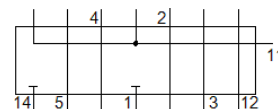

Вертикална захранваща плоча VABF-S4-1-P1A14-G14

Специф. Номер: 8000689

FESTO

Информационен лист

Белег	Стойност
монтажна ширина	26 mm
Според стандарта	ISO 15407-2
Монтажна позиция	по избор
Пневматично вертикално свързване	Алтернативно захранване с въздух за 1 и 14
Operating pressure MPa	1 MPa
Работно налягане	10 bar
Стандартен номинален дебит	900 l/min
CE- знаци (виж декларация за съответствие)	по EU-нормала за ниски напрежения
UKCA marking (see declaration of conformity)	To UK instructions for electrical equipment
Работна среда	Съгъстен въздух по ISO 8573-1:2010 [7:4:4]
Забележка за работната и пилотната среди	Възможен е режим на работа със смазване (изисква се за целия оставащ експлоатационен период)
Клас на корозионна устойчивост KBK	0 - няма корозия под напрежение
PWIS conformity	VDMA24364-B1/B2-L
Клас на защита	IP65 NEMA 4
Температура на околната среда	-5 ... 50 °C
Тегло на продукта	191 g
вид на закрепване височина на свързване	като свързваща плоча като единична присъединителна плоча
Пневматичен извод 1	G1/4
Материал-забележка	RoHS konform
Material housing	Алуминиева отливка