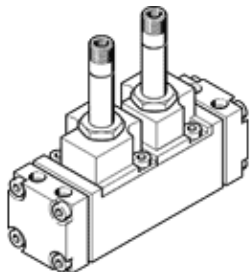

# Електромагнитен разпределител CJM-5/2-1/2-FH

Специф. Номер: 6228

Classic - nicht für Neukonstruktionen verwenden

FESTO

с щекер и ръчно задействане, без монтажна плоча.

Modern alternatives can be found by entering the first four characters of the type code in the search field.

## Информационен лист

Белег	Стойност
Разпределителна функция	5/2 бистабилен
Тип на задействане	електрически
Работно налягане	1.5 ... 8 bar
Тип управление	с предуправление
PWIS conformity	VDMA24364 zone III
Пневматичен извод 1	Свързваща плоча
Пневматичен извод 2	Свързваща плоча
Пневматичен извод 3	Свързваща плоча
Пневматичен извод 4	Свързваща плоча
Пневматичен извод 5	Свързваща плоча