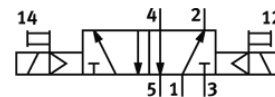

# Електромагнитен разпределител CJM-5/2-1/2-FH

Специф. Номер: 6228

Classic - nicht für Neukonstruktionen verwenden

FESTO

с щекер и ръчно задействане, без монтажна плоча.

Modern alternatives can be found by entering the first four characters of the type code in the search field.

## Информационен лист

Белег	Стойност
Разпределителна функция	5/2 бистабилен
Тип на задействане	електрически
Работно налягане	1.5 ... 8 bar
Тип управление	с предуправление
PWIS conformity	VDMA24364 zone III
Пневматичен извод 1	Свързваща плоча
Пневматичен извод 2	Свързваща плоча
Пневматичен извод 3	Свързваща плоча
Пневматичен извод 4	Свързваща плоча
Пневматичен извод 5	Свързваща плоча