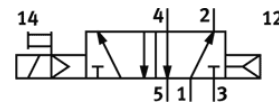

# Електромагнитен разпределител SM-5/2-1/2-FH

Специф. Номер: 6223

Classic - nicht für Neukonstruktionen verwenden

с щекер и ръчно задействане, без монтажна плоча.

Modern alternatives can be found by entering the first four characters of the type code in the search field.

## Информационен лист

Белег	Стойност
Разпределителна функция	5/2 моностабилен
Работно налягане	1.5 ... 8 bar
PWIS conformity	VDMA24364 zone III
Пневматичен извод 1	G1/2
Пневматичен извод 2	G1/2
Пневматичен извод 3	G1/2
Пневматичен извод 4	G1/2
Пневматичен извод 5	G1/2