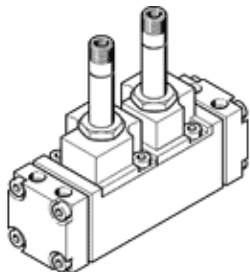

# Електромагнитен разпределител CJM-5/2-1/4-FH

Специф. Номер: 6159

Classic - nicht für Neukonstruktionen verwenden

FESTO

с щекер и ръчно задействане, без монтажна плоча.

Modern alternatives can be found by entering the first four characters of the type code in the search field.

## Информационен лист

Белег	Стойност
Разпределителна функция	5/2 бистабилен
Тип на задействане	електрически
Стандартен номинален дебит	1,400 l/min
Работно налягане	1.5 ... 8 bar
Номинален размер	6.5 mm
Монтажна позиция	по избор
Ръчно задействане	избутващ
Тип управление	с предупредение
Макс. честота на превключване	40 Hz
Време за превключване, включено	28 ms
Работна среда	Съгъстен въздух според ISO 8573-1:2010 [7:4:4]
Забележка за работната и пилотната среди	Възможен е режим на работа със смазване (изисква се за целия оставащ експлоатационен период)
PWIS conformity	VDMA24364 zone III
Температура на средата	-10 ... 60 °C
Тип на закрепване	на присъединителна плоча
Извод, пилот 12	G1/8
Извод, пилот 14	G1/8
Пневматичен извод 1	G1/4
Пневматичен извод 2	G1/4
Пневматичен извод 3	G1/4
Пневматичен извод 4	G1/4
Пневматичен извод 5	G1/4
Material seals	NBR
Material housing	Алуминиева сплав
Material membrane	PUR