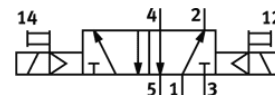

# Електромагнитен разпределител CJM-5/2-1/4-FH

Специф. Номер: 6159

Classic - nicht für Neukonstruktionen verwenden

FESTO

с щекер и ръчно задействане, без монтажна плоча.

Modern alternatives can be found by entering the first four characters of the type code in the search field.

## Информационен лист

Белег	Стойност
Разпределителна функция	5/2 бистабилен
Тип на задействане	електрически
Стандартен номинален дебит	1,400 l/min
Работно налягане	1.5 ... 8 bar
Номинален размер	6.5 mm
Монтажна позиция	по избор
Ръчно задействане	избутващ
Тип управление	с предупредение
Макс. честота на превключване	40 Hz
Време за превключване, включено	28 ms
Работна среда	Съгъстен въздух според ISO 8573-1:2010 [7:4:4]
Забележка за работната и пилотната среди	Възможен е режим на работа със смазване (изисква се за целия оставащ експлоатационен период)
PWIS conformity	VDMA24364 zone III
Температура на средата	-10 ... 60 °C
Тип на закрепване	на присъединителна плоча
Извод, пилот 12	G1/8
Извод, пилот 14	G1/8
Пневматичен извод 1	G1/4
Пневматичен извод 2	G1/4
Пневматичен извод 3	G1/4
Пневматичен извод 4	G1/4
Пневматичен извод 5	G1/4
Material seals	NBR
Material housing	Алуминиева сплав
Material membrane	PUR