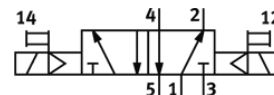

Електромагнитен разпределител CJM-5/2-1/4-CN

Специф. Номер: 5955

Classic - nicht für Neukonstruktionen verwenden

FESTO

с щекер и ръчно задействане, без монтажна плоча.

Modern alternatives can be found by entering the first four characters of the type code in the search field.

Информационен лист

Белег	Стойност
Разпределителна функция	5/2 бистабилен
Тип на задействане	електрически
Стандартен номинален дебит	1,400 l/min
Работно налягане	1.5 ... 10 bar
Номинален размер	6.5 mm
Монтажна позиция	по избор
Ръчно задействане	избутващ
Тип управление	с предупране
Посока на протичане	неревърсивен
Макс. честота на превключване	40 Hz
Време за превключване, включено	28 ms
Работна среда	Съгъстен въздух според ISO 8573-1:2010 [7:4:4]
Забележка за работната и пилотната среди	Възможен е режим на работа със смазване (изисква се за целия оставащ експлоатационен период)
PWIS conformity	VDMA24364 zone III
Температура на средата	-10 ... 60 °C
Тип на закрепване	на присъединителна плоча
Извод, пилот 12	G1/8
Извод, пилот 14	G1/8
Пневматичен извод 1	G1/4
Пневматичен извод 2	G1/4
Пневматичен извод 3	G1/4
Пневматичен извод 4	G1/4
Пневматичен извод 5	G1/4
Material seals	NBR
Material housing	Алуминиева сплав
Material membrane	PUR