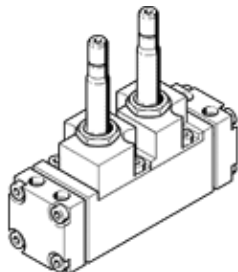

Електромагнитен разпределител CJM-5/2-1/4-CN

Специф. Номер: 5955

Classic - nicht für Neukonstruktionen verwenden

FESTO

с щекер и ръчно задействане, без монтажна плоча.

Modern alternatives can be found by entering the first four characters of the type code in the search field.

Информационен лист

Белег	Стойност
Разпределителна функция	5/2 бистабилен
Тип на задействане	електрически
Стандартен номинален дебит	1,400 l/min
Работно налягане	1.5 ... 10 bar
Номинален размер	6.5 mm
Монтажна позиция	по избор
Ръчно задействане	избутващ
Тип управление	с предупране
Посока на протичане	неревърсивен
Макс. честота на превключване	40 Hz
Време за превключване, включено	28 ms
Работна среда	Съгъстен въздух според ISO 8573-1:2010 [7:4:4]
Забележка за работната и пилотната среди	Възможен е режим на работа със смазване (изисква се за целия оставащ експлоатационен период)
PWIS conformity	VDMA24364 zone III
Температура на средата	-10 ... 60 °C
Тип на закрепване	на присъединителна плоча
Извод, пилот 12	G1/8
Извод, пилот 14	G1/8
Пневматичен извод 1	G1/4
Пневматичен извод 2	G1/4
Пневматичен извод 3	G1/4
Пневматичен извод 4	G1/4
Пневматичен извод 5	G1/4
Material seals	NBR
Material housing	Алуминиева сплав
Material membrane	PUR