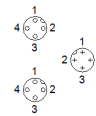

## Информационен лист

Белег	Стойност
Според стандарта	EN 61076-2-101
Честота на свързване	100
Тип на закрепване	за завиване
Тегло на продукта	25.5 g
Електрически извод	4-pin/4-pin/4-pin А-кодиран/А-кодиран/А-кодиран Връзка/връзка/тапа M12x1 / M12x1 / M12x1
обхват на работното напрежение DC	0 ... 30 V
Клас на защита	IP65 IP67
Температура на околната среда	-25 ... 85 °C
PWIS conformity	VDMA24364-B2-L
Материал-забележка	RoHS konform
Клас на корозионна устойчивост KBK	3 - Висока корозия под напрежение
Material housing	TPЕ-U(PU)-подсилен Цинкова отливка
Material of union nut	РА-усилен
Material seals	FPM
Material electrical contact	Мед-сплав позлатен