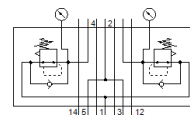

## Информационен лист

| Белег  | Стойност   |
|--|--|
| монтажна ширина                              | 26 mm  |
| Според стандарта                             | ISO 15407-2  |
| Монтажна позиция                             | по избор   |
| Регулираща функция                           | Изходно налягане постоянно с вторично обезвъздушаване  |
| избор на манометър                           | възможен   |
| Operating pressure MPa                       | 1 MPa  |
| Работно налягане                             | 10 bar   |
| обхват на регулиране на налягането MPa       | 0.05 ... 0.85 MPa  |
| Обхват на регулиране на налягането           | 0.5 ... 8.5 bar  |
| обхват на налягането psi                     | 7.25 ... 123.25 psi  |
| Входно налягане 1                            | 0.5 ... 10 bar   |
| CE- знаци (виж декларация за съответствие)   | по EU-нормала за ниски напрежения  |
| UKCA marking (see declaration of conformity) | To UK instructions for electrical equipment  |
| Работна среда                                | Съгъстен въздух по ISO 8573-1:2010 [7:4:4]   |
| Забележка за работната и пилотната среди     | Възможен е режим на работа със смазване (изисква се за целия оставащ експлоатационен период) |
| Клас на корозионна устойчивост KBK           | 0 - няма корозия под напрежение  |
| PWIS conformity                              | VDMA24364-B1/B2-L  |
| Клас на защита                               | IP65<br>NEMA 4   |
| Управляващ флуид                             | Съгъстен въздух по ISO 8573-1:2010 [7:4:4]   |
| Температура на околната среда                | -5 ... 50 °C   |
| Тегло на продукта                            | 735 g  |
| вид на закрепване височина на свързване      | като свързваща плоча<br>като единична присъединителна плоча                                  |
| Извод за манометър                           | със задържаща скоба  |
| Material control panel                       | PA   |
| Material regulator housing                   | Алуминиева отливка   |