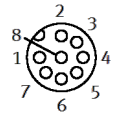

Кабел на енкодера NEBM-M12W8-E-15-N-S1G15

Специф. Номер: 550320

Продукт излизащ от производство

[Подходящ за серводвигател EMMS-AS-...](#)

FESTO

Информационен лист

Белег	Стойност
Отговаря на стандарта	EN 61984
Идентификатор на кабела	Без държач за табелка
Електрическа връзка 1, функция	Страна за връзка към полевото устройство
Електрическа връзка 1, дизайн	кръгъл
Електрическа връзка 1, вид на свързването	Щекер
Електрическа връзка 1, отвор за кабела	Ъглов
Електрическа връзка 1, технология на свързването	M12x1, А-кодиран според EN 61076-2-101
Електрическа връзка 1, брой пинове/проводници	8
Електрическа връзка 1, заети пинове/кабели	8
Електрическа връзка 2, функция	От страната на контролера
Електрическа връзка 2, дизайн	Ъглов
Електрическа връзка 2, вид на свързването	Щекер
Електрическа връзка 2, отвор за кабела	Прав
Електрическа връзка 2, технология на свързването	Sub-D
Електрическа връзка 2, брой пинове/проводници	15
Електрическа връзка 2, заети пинове/кабели	8
обхват на работното напрежение DC	0 ... 30 V
Номинално работно напрежение DC	24 V
обхват на работното напрежение AC	0 ... 30 V
Номинално работно напрежение, AC	24 V
Натоварване на тока при 40°C	3 A
Забележка за приемливото натоварване по ток при 40°C	2 A за 0.14 mm ²
Устойчивост на пикови напрежения	0.5 kV
Дължина на кабела	15 m
Свойства на проводниците	за теглителни вериги
Радиус на огъване, фиксиран монтаж на кабела	≥ 20 mm
Радиус на огъване, гъвкав монтаж на кабела	≥ 75 mm
Диаметър на кабела	6 mm
Структура на кабела	1x4x0,14+4x0,34 ширмован
Номинално сечение на прводника	0.14 mm ² 0.34 mm ²
Клас на защита	IP65
Забележка за степента на защита	IP30 за конектор за контакт Sub-D в монтирано състояние
Температура на околната среда	-40 ... 80 °C
Температура на околната среда при подвижно полагане на кабела	-10 ... 80 °C
CE- знаци (виж декларация за съответствие)	in accordance with EU RoHS directive
UKCA marking (see declaration of conformity)	To UK RoHS instructions
PWIS conformity	VDMA24364-B2-L
Материал-забележка	RoHS konform
Степен на замърсяване	3
Material cable sheath	TPE-U(PUR)