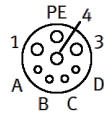

Кабел на двигателя NEVM-M23G8-E-5-Q9N-LE8

Специф. Номер: 550310
Продукт излизащ от производство

For EMMS-AS-40/55 with resolver and EMMS-AS-70/100/140 with
CMMP-AS.

FESTO

Информационен лист

Белег	Стойност
Отговаря на стандарта	EN 61984
Идентификатор на кабела	Без държач за табелка
Електрическа връзка 1, функция	Страна за връзка към полево устройство
Електрическа връзка 1, дизайн	кръгъл
Електрическа връзка 1, вид на свързването	Щекер
Електрическа връзка 1, отвор за кабела	Прав
Електрическа връзка 1, технология на свързването	M23x1
Електрическа връзка 1, брой пинове/проводници	8
Електрическа връзка 1, заети пинове/кабели	8
Електрическа връзка 2, функция	От страната на контролера
Електрическа връзка 2, вид на свързването	Кабел
Електрическа връзка 2, технология на свързването	отворен край
Електрическа връзка 2, брой пинове/проводници	8
Електрическа връзка 2, заети пинове/кабели	8
обхват на работното напрежение DC	0 ... 630 V
Забележка за работното постоянно напрежение	0 - 300 V за 0,5 mm ²
обхват на работното напрежение AC	0 ... 630 V
Забележка за работното променливо напрежение	0 - 300 V за 0,5 mm ²
Натоварване на тока при 40°C	16 A
Забележка за приемливото натоварване по ток при 40°C	8 A за 0,5 mm ²
Устойчивост на пикови напрежения	4 kV
Забележка за пиковото съпротивление	2,5 kV за 0,5 mm ²
Дължина на кабела	5 m
Свойства на проводниците	за теглителни вериги
Радиус на огъване, фиксиран монтаж на кабела	≥ 60 mm
Радиус на огъване, гъвкав монтаж на кабела	≥ 120 mm
Диаметър на кабела	12 mm
Структура на кабела	4x1,5+2x(2x0,5) ширмован
Номинално сечение на проводника	0.5 mm ² 1.5 mm ²
Краища на проводника	Накрайник за проводник
Клас на защита	IP65
Забележка за степента на защита	в монтирано състояние
Температура на околната среда	-50 ... 90 °C
Температура на околната среда при подвижно полагане на кабела	-40 ... 90 °C
СЕ- знаци (виж декларация за съответствие)	по EU-нормала за ниски напрежения in accordance with EU RoHS directive
UKCA marking (see declaration of conformity)	To UK instructions for electrical equipment To UK RoHS instructions
PWIS conformity	VDMA24364-B2-L
Материал-забележка	RoHS konform
Степен на замърсяване	3
Material cable sheath	TPE-U(PUR)
Цвят на кабелната обвивка	оранжев