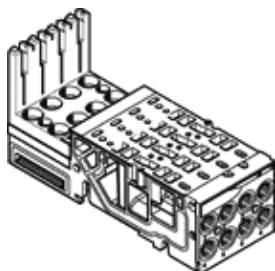

Присъединителна плоча VMPA1-AP-4-1-EMM-4

Специф. Номер: 546806

FESTO

за вентилен остров MPA-S.

Информационен лист

Белег	Стойност
Ширина	42 mm
Дължина	107.3 mm
Растерен размер	10.5 mm
Макс. брой места за вентили	4
Operating pressure MPa	-0.09 ... 1 MPa
Работно налягане	-0.9 ... 10 bar
Pilot pressure MPa	0.3 ... 0.8 MPa
Управляващо(пилотно) налягане	3 ... 8 bar
Клас на корозионна устойчивост KBK	0 - няма корозия под напрежение
PWIS conformity	VDMA24364-B1/B2-L
Температура на околната среда	-5 ... 50 °C
Тегло на продукта	210 g
Пневматичен извод 2	M7
Пневматичен извод 4	M7
Материал-забележка	RoHS konform
Material of connecting plate	Алуминиева отливка