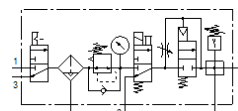

Информационен лист

Белег	Стойност
Размер	4
Серия	MS
Заклучване на задействането	Въртяща глава със заключване с принадлежности, със заклещване
Монтажна позиция	вертикално +/- 5°
Степен на филтрация	40 µm
Кондензоотделител	напълно автоматичен
Конструкция	Свързващ модул Вентил с бавно покачване на налягането Реле за налягане Включващ разпределител Филтър-регулатор с манометър
Регулираща функция	Изходно налягане постоянно с компенсация на предналягането с вторично обезвъздушаване с възвратен поток
Предпазител за чаша	Пластмасов предпазен кожух
Манометър	с манометър
Работно налягане	4.5 ... 12 bar
Обхват на регулиране на налягането	4 ... 12 bar
Стандартен номинален дебит	750 l/min
Характеристика на бобината	24 V DC: 1,5 W
Работна среда	Съгъстен въздух по ISO 8573-1:2010 [7:4:4] инертен газ
Забележка за работната и пилотната среди	Възможен е режим на работа със смазване (изисква се за целия оставащ експлоатационен период)
Клас на корозионна устойчивост KBK	2 - Умерена корозия под напрежение
PWIS conformity	VDMA24364-B1/B2-L
Температура на складиране	-10 ... 60 °C
Безопасно за храни	Моля, вижте допълнителната информация за материала
Клас чистота на въздуха на изхода	Съгъстен въздух по ISO 8573-1:2010 [7:4:4]
Температура на средата	5 ... 60 °C
Температура на околната среда	5 ... 60 °C
Тегло на продукта	2,000 g
Тип на закрепване	с принадлежности
Пневматичен извод 1	G1/4
Пневматичен извод 2	G1/4
Пневматичен извод 3	G1/4
Material housing	Алуминиева отливка
Material bowl	PC