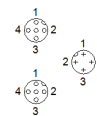

## Информационен лист

Белег	Стойност
Монтажна позиция	по избор
Честота на свързване	500
обхват на работното напрежение AC	250 V
обхват на работното напрежение DC	250 V
Номинално работно напрежение, AC	250 V
Номинално работно напрежение DC	60 V
Допустим товарен ток	4 A
Клас на корозионна устойчивост КВК	2
Температура на складиране	-25 ... 85 °C
Клас на защита	IP65 IP67
Температура на околната среда	-25 ... 85 °C
Макс. въртящ момент на затягане	0.5 Nm
Тегло на продукта	25.5 g
Електрически извод	по EN 60947-5-2 Щекер / доза M12x1 / M12x1 4-пинов / 4-пинов А-кодиран / А-кодиран
Тип на закрепване	за завиване
Цвят на корпуса	черен
Информация за материала холендровата гайка	Месинг хромиран никелиран
Материал-забележка	Без мед и PTFE (тефлон)
Информация за материала на корпуса	TPЕ-U(PU)-подсилен
Информация за материала на щекерните контакти	Месинг позлатен