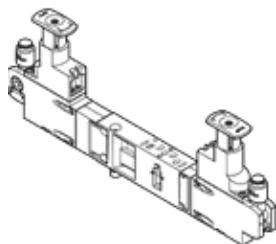

# Регулираща плоча VABF-S4-2-R5C2-C-10

Специф. Номер: 540169

FESTO