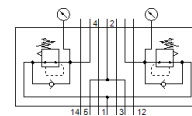

## Информационен лист

| Белег  | Стойност   |
|--|--|
| монтажна ширина                              | 18 mm  |
| Според стандарта                             | ISO 15407-2  |
| Монтажна позиция                             | по избор   |
| Регулираща функция                           | Изходно налягане постоянно с вторично обезвъздушаване  |
| избор на манометър                           | възможен   |
| Operating pressure MPa                       | 1 MPa  |
| Работно налягане                             | 10 bar   |
| обхват на регулиране на налягането MPa       | 0.05 ... 0.85 MPa  |
| Обхват на регулиране на налягането           | 0.5 ... 8.5 bar  |
| обхват на налягането psi                     | 7.25 ... 123.25 psi  |
| Входно налягане 1                            | 0.5 ... 10 bar   |
| CE- знаци (виж декларация за съответствие)   | по EU-нормала за ниски напрежения  |
| UKCA marking (see declaration of conformity) | To UK instructions for electrical equipment  |
| Работна среда                                | Съгъстен въздух по ISO 8573-1:2010 [7:4:4]   |
| Забележка за работната и пилотната среди     | Възможен е режим на работа със смазване (изисква се за целия оставащ експлоатационен период) |
| Клас на корозионна устойчивост KBK           | 0 - няма корозия под напрежение  |
| PWIS conformity                              | VDMA24364-B1/B2-L  |
| Клас на защита                               | IP65<br>NEMA 4   |
| Управляващ флуид                             | Съгъстен въздух по ISO 8573-1:2010 [7:4:4]   |
| Температура на околната среда                | -5 ... 50 °C   |
| Тегло на продукта                            | 611 g  |
| вид на закрепване височина на свързване      | като свързваща плоча<br>като единична присъединителна плоча                                  |
| Извод за манометър                           | със задържаща скоба  |
| Material control panel                       | PA   |
| Material regulator housing                   | Алуминиева отливка   |