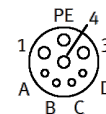

Кабел на двигателя NEBM-M23G8-E- -Q9N-LE8-1

Специф. Номер: 5391145

Продукт излизащ от производство

For EMMS-AS-70/100/140 with CMMT-AS.

FESTO

Примерно представяне

Информационен лист

Белег	Стойност
Отговаря на стандарта	EN 61984
Идентификатор на кабела	Без държач за табелка
Електрическа връзка 1, функция	Страна за връзка към полево устройство
Електрическа връзка 1, дизайн	кръгъл
Електрическа връзка 1, вид на свързването	Щекер
Електрическа връзка 1, отвор за кабела	Прав
Електрическа връзка 1, технология на свързването	M23x1
Електрическа връзка 1, брой пинове/проводници	8
Електрическа връзка 1, заети пинове/кабели	8
Електрическа връзка 2, функция	От страната на контролера
Електрическа връзка 2, вид на свързването	Кабел
Електрическа връзка 2, технология на свързването	отворен край
Електрическа връзка 2, брой пинове/проводници	8
Електрическа връзка 2, заети пинове/кабели	8
обхват на работното напрежение DC	0 ... 630 V
Забележка за работното постоянно напрежение	0 - 300 V за 0,5 mm ²
обхват на работното напрежение AC	0 ... 630 V
Забележка за работното променливо напрежение	0 - 300 V за 0,5 mm ²
Натоварване на тока при 40°C	16 A
Забележка за приемливото натоварване по ток при 40°C	8 A за 0,5 mm ²
Устойчивост на пикови напрежения	4 kV
Забележка за пиковото съпротивление	2,5 kV за 0,5 mm ²
Дължина на кабела	1 ... 25 m
Свойства на проводниците	за теглителни вериги
Радиус на огъване, фиксиран монтаж на кабела	≥ 60 mm
Радиус на огъване, гъвкав монтаж на кабела	≥ 120 mm
Диаметър на кабела	12 mm
Структура на кабела	4x1,5+2x(2x0,5) ширмован
Номинално сечение на проводника	0.5 mm ² 1.5 mm ²
Краища на проводника	Cable end sleeve to DIN 46228-A..-10 Cable end sleeve to DIN 46228-E..-10
Клас на защита	IP65
Забележка за степента на защита	в монтирано състояние
Температура на околната среда	-50 ... 90 °C
Температура на околната среда при подвижно полагане на кабела	-40 ... 90 °C
СЕ- знаци (виж декларация за съответствие)	по EU-нормала за ниски напрежения in accordance with EU RoHS directive
UKCA marking (see declaration of conformity)	To UK instructions for electrical equipment To UK RoHS instructions
PWIS conformity	VDMA24364-B2-L
Материал-забележка	RoHS konform
Степен на замърсяване	3
Material cable sheath	TPE-U(PUR)
Цвят на кабелната обвивка	оранжев