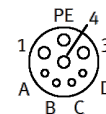

Кабел на двигателя NEBM-M23G8-E-5-Q9N-LE8-1

Специф. Номер: 5391141

Продукт излизащ от производство

For EMMS-AS-70/100/140 with CMMT-AS.

FESTO

Информационен лист

Белег	Стойност
Отговаря на стандарта	EN 61984
Идентификатор на кабела	Без държач за табелка
Тегло на продукта	1,200 g
Електрическа връзка 1, функция	Страна за връзка към полево устройство
Електрическа връзка 1, дизайн	кръгъл
Електрическа връзка 1, вид на свързването	Щекер
Електрическа връзка 1, отвор за кабела	Прав
Електрическа връзка 1, технология на свързването	M23x1
Електрическа връзка 1, брой пинове/проводници	8
Електрическа връзка 1, заети пинове/кабели	8
Електрическа връзка 2, функция	От страната на контролера
Електрическа връзка 2, вид на свързването	Кабел
Електрическа връзка 2, технология на свързването	отворен край
Електрическа връзка 2, брой пинове/проводници	8
Електрическа връзка 2, заети пинове/кабели	8
обхват на работното напрежение DC	0 ... 630 V
Забележка за работното постоянно напрежение	0 - 300 V за 0,5 mm ²
обхват на работното напрежение AC	0 ... 630 V
Забележка за работното променливо напрежение	0 - 300 V за 0,5 mm ²
Натоварване на тока при 40°C	16 A
Забележка за приемливото натоварване по ток при 40°C	8 A за 0,5 mm ²
Устойчивост на пикови напрежения	4 kV
Забележка за пиковото съпротивление	2,5 kV за 0,5 mm ²
Дължина на кабела	5 m
Свойства на проводниците	за теглителни вериги
Радиус на огъване, фиксиран монтаж на кабела	≥ 60 mm
Радиус на огъване, гъвкав монтаж на кабела	≥ 120 mm
Диаметър на кабела	12 mm
Структура на кабела	4x1,5+2x(2x0,5) ширмован
Номинално сечение на прводника	0.5 mm ² 1.5 mm ²
Краища на проводника	Cable end sleeve to DIN 46228-A..-10 Cable end sleeve to DIN 46228-E..-10
Клас на защита	IP65
Забележка за степента на защита	в монтирано състояние
Температура на околната среда	-50 ... 90 °C
Температура на околната среда при подвижно полагане на кабела	-40 ... 90 °C
СЕ- знаци (виж декларация за съответствие)	по EU-нормала за ниски напрежения in accordance with EU RoHS directive
UKCA marking (see declaration of conformity)	To UK instructions for electrical equipment To UK RoHS instructions
PWIS conformity	VDMA24364-B2-L