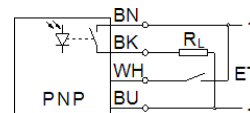

Информационен лист

| Белег | Стойност |
|---|--|
| Конструкция | Блоков дизайн |
| Отговаря на стандарта | EN 60947-5-2 |
| Разрешение | RCM Mark с UL us - Listed (OL) |
| СЕ- знаци (виж декларация за съответствие) | по EU-EMV-нормала |
| Материал-забележка | Без мед и PTFE |
| Измервателна величина | Позиция |
| Измервателен принцип | оптоелектронен |
| Измервателен метод | Дифузен рефлекционен сензор с подтискане на фона |
| Тип на светлината | Лазер червен |
| Макс. диаметър на петното | 0,7 mm на фокус |
| Работна зона | 30 ... 110 mm |
| Температура на околната среда | -20 ... 60 °C |
| Макс.отместване, сив тон | 7 % |
| Референтен материал | 18 % |
| Превключващ изход | PNP |
| Функция на превключващия елемент | превключваем |
| Макс. честота на превключване | 1,000 Hz |
| Макс. ток на изхода | 100 mA |
| Пад на напрежение | ≤ 2.4 V |
| Устойчивост на късо съединение | пулсиращ |
| обхват на работното напрежение DC | 10 ... 30 V |
| Остатъчна пулсация | 10 % |
| Ток на празен ход | 30 mA |
| Защита на полюсите | за всички електрически връзки |
| Електрически извод | Кабел 4-жилен |
| Дължина на кабела | 2 m |
| Material cable sheath | TPE-U(PUR) |
| Размер | 20x32x12 mm |
| Тип на закрепване | с проходен отвор |
| Тегло на продукта | 7 g |
| Material housing | ABS |
| Индикация за работно състояние | LED жълт |
| Показание за функционални резерви | LED зелен |
| Възможности за настройка | Teach-In Teach-In през електрическата връзка |
| Регулируема долна граница | 30 mm |
| Обхват за настройка, горна граница | 110 mm |
| Температура на околната среда при подвижно полагане на кабела | -5 ... 60 °C |
| Клас на защита | IP67 |
| Клас на корозионна устойчивост KBK | 4 - Много висока корозия под напрежение |
| Клас на защита на лазер | 2 |