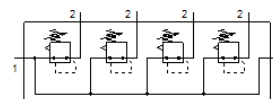

# Регулатор на налягане-батерия LRB-1/2-D-7-O-K4-MIDI

Специф. Номер: 528989

Classic - nicht für Neukonstruktionen verwenden

FESTO

с комплект за свързване, присъединителна плоча и носачи, блок с 2, 3, 4 или 5 регулатора за налягане, без манометър.

## Информационен лист

Белег	Стойност
Размер	Midi
Серия	D
Заклучване на задействането	Въртяща глава със заключване
Монтажна позиция	по избор
Конструкция	Мембранен регулатор с директно управление с проходно захранване със сгъстен въздух
Регулираща функция	Изходно налягане постоянно с компенсация на предналягането с вторично обезвъздушаване
Манометър	G1/4 подготвен
Работно налягане	1 ... 16 bar
Обхват на регулиране на налягането	0.5 ... 7 bar
Макс. хистерезис на налягането	0.2 bar
Стандартен номинален дебит	3,800 l/min
Работна среда	Сгъстен въздух по ISO 8573-1:2010 [7:4:4]
PWIS conformity	VDMA24364-B1/B2-L
Клас чистота на въздуха на изхода	Сгъстен въздух по ISO 8573-1:2010 [7:4:4]
Температура на средата	-10 ... 60 °C
Температура на околната среда	-10 ... 60 °C
Тегло на продукта	3,834 g
Тип на закрепване	с принадлежности
Пневматичен извод 1	G1/2
Пневматичен извод 2	G3/8
Material of connecting plate	Цинкова отливка
Material control panel	PA
Material seals	NBR
Material housing	Цинкова отливка