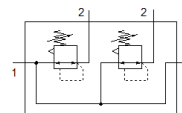

Регулатор на налягане-батерия LRB-1/2-D-O-K2-MIDI

Специф. Номер: 528959

Classic - nicht für Neukonstruktionen verwenden

FESTO

с комплект за свързване, присъединителна плоча и носачи, блок с 2, 3,4 или 5 регулатора за налягане, без манометър.

Modern alternatives can be found by entering the first four characters of the type code in the search field.

Информационен лист

| Белег | Стойност |
|------------------------------------|---|
| Размер | Midi |
| Серия | D |
| Заклучване на задействането | Въртяща глава със заключване |
| Монтажна позиция | по избор |
| Конструкция | Мембранен регулатор с директно управление с проходно захранване със сгъстен въздух |
| Регулираща функция | Изходно налягане постоянно с компенсация на предналягането с вторично обезвъздушаване |
| Манометър | G1/4 подготвен |
| Работно налягане | 1 ... 16 bar |
| Обхват на регулиране на налягането | 0.5 ... 12 bar |
| Макс. хистерезис на налягането | 0.2 bar |
| Стандартен номинален дебит | 3,200 l/min |
| Работна среда | Сгъстен въздух по ISO 8573-1:2010 [7:4:4] |
| PWIS conformity | VDMA24364-B1/B2-L |
| Клас чистота на въздуха на изхода | Сгъстен въздух по ISO 8573-1:2010 [7:4:4] |
| Температура на средата | -10 ... 60 °C |
| Температура на околната среда | -10 ... 60 °C |
| Тегло на продукта | 1,950 g |
| Тип на закрепване | с принадлежности |
| Пневматичен извод 1 | G1/2 |
| Пневматичен извод 2 | G3/8 |
| Material of connecting plate | Цинкова отливка |
| Material control panel | PA |
| Material seals | NBR |
| Material housing | Цинкова отливка |