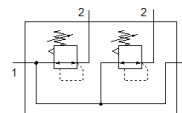

Регулатор на налягане-батерия LRB-1/2-D-7-O-K2-MIDI

Специф. Номер: 528957

Classic - nicht für Neukonstruktionen verwenden

FESTO

с комплект за свързване, присъединителна плоча и носачи, блок с 2, 3,4 или 5 регулатора за налягане, без манометър.

Modern alternatives can be found by entering the first four characters of the type code in the search field.

Информационен лист

| Белег | Стойност |
|------------------------------------|---|
| Размер | Midi |
| Серия | D |
| Заклучване на задействането | Въртяща глава със заключване |
| Монтажна позиция | по избор |
| Конструкция | Мембранен регулатор с директно управление с проходно захранване със сгъстен въздух |
| Регулираща функция | Изходно налягане постоянно с компенсация на предналягането с вторично обезвъздушаване |
| Манометър | G1/4 подготвен |
| Работно налягане | 1 ... 16 bar |
| Обхват на регулиране на налягането | 0.5 ... 7 bar |
| Макс. хистерезис на налягането | 0.2 bar |
| Стандартен номинален дебит | 3,800 l/min |
| Работна среда | Сгъстен въздух по ISO 8573-1:2010 [7:4:4] |
| PWIS conformity | VDMA24364-B1/B2-L |
| Клас чистота на въздуха на изхода | Сгъстен въздух по ISO 8573-1:2010 [7:4:4] |
| Температура на средата | -10 ... 60 °C |
| Температура на околната среда | -10 ... 60 °C |
| Тегло на продукта | 1,950 g |
| Тип на закрепване | с принадлежности |
| Пневматичен извод 1 | G1/2 |
| Пневматичен извод 2 | G3/8 |
| Material of connecting plate | Цинкова отливка |
| Material control panel | PA |
| Material seals | NBR |
| Material housing | Цинкова отливка |