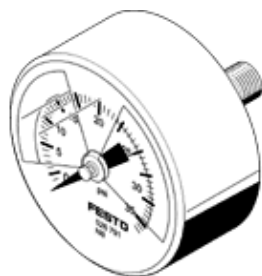

Манометър MA-50-36-R1/4-PSI-E-RG

Специф. Номер: 526788

FESTO

с показващ модул в psi, настройваем в обхвата червено/зелено.

Информационен лист

Белег	Стойност
Display range	0 ... 36 psi
Отговаря на стандарта	EN 837-1
Номинален размер на манометъра	50
Конструкция	Тръбна пружина-манометър
Тип на закрепване	Последователен монтаж
Работна среда	инертен газ Неутрални течности
Работно налягане	0 ... 36 Psi
Фактор променливо натоварване	0.66
Клас на точност на измерването	2,5
Клас на защита	IP43
Температура на средата	-20 ... 60 °C
Температура на околната среда	-20 ... 60 °C
PWIS conformity	VDMA24364-B1/B2-L
Материал-забележка	RoHS konform
Позиция на извода	Задна страна, централно
Пневматичен извод	R1/4
Материали, контактуващи със средата	Месинг
Material of threaded plug	Месинг
Material housing	ABS
Material screen	PMMA
Цвят на корпуса	черен
Тегло на продукта	75 g
Забележка за работната и пилотната среди	Без ацетилен без кислород