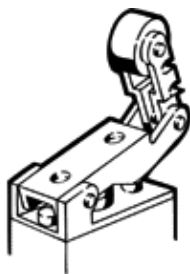

Чупещо рамо с ролка AL-01

Специф. Номер: 4941

FESTO

със свободен обратен ход

Информационен лист

Белег	Стойност
PWIS conformity	VDMA24364-B1/B2-L
Сила на задействане	12 N
Тегло на продукта	52 g
Material mounting adaptor	Стомана поцинкован