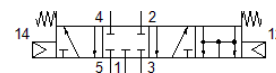

Тяло за основен разпределител LC-5/4-1/4

Специф. Номер: 4690
Продукт излизащ от производство

FESTO

Продукт, излизащ от производство. Доставка се до 2022. За алтернативен продукт посетете нашия Support Portal.