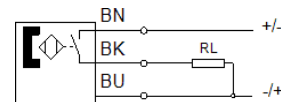

# Краен изключвател SMEO-4U-K-LED-24

Специф. Номер: 36198

Classic - nicht für Neukonstruktionen verwenden

FESTO

с Рийд-контакт и светодиода, без закрепване.

Modern alternatives can be found by entering the first four characters of the type code in the search field.

## Информационен лист

Белег	Стойност
Конструкция	кръгъл
Разрешение	RCM Mark
СЕ- знаци (виж декларация за съответствие)	по EU-EMV-нормала in accordance with EU RoHS directive
UKCA marking (see declaration of conformity)	To UK instructions for EMC To UK RoHS instructions
Измервателен принцип	магнитен Рийд
Температура на околната среда	-20 ... 60 °C
Повтаряемост	0.2 mm
Превключващ изход	с контакт, биполярен
Функция на превключващия елемент	Нормално отворен контакт
Време на включване	≤ 0.5 ms
Време за изключване	0.03 ms
Макс. честота на превключване	800 Hz
Макс. ток на изхода	500 mA
Макс. превключвателна способност DC	10 W
Индуктивна предпазна верига	адаптиран към MZ-, MY-, ME-бобини
Устойчивост на късо съединение	Не
Обхват на работното напрежение DC	12 ... 27 V
Остатъчна пулсация	10 %
Защита на полюсите	Не
Електрическа връзка 1, вид на свързването	Кабел
Електрическа връзка 1, технология на свързването	отворен край
Електрическа връзка 1, брой пинове/проводници	3
Изходящ извод	аксиално
Дължина на кабела	2.5 m
Цвят на кабелната обвивка	сив
Material cable sheath	TPE-U(PUR)
Тип на закрепване	с принадлежности
Монтажна позиция	по избор
Тегло на продукта	70 g
Material housing	PET
Индикация за работно състояние	LED жълт
Температура на околната среда при подвижно полагане на кабела	-5 ... 60 °C
Клас на защита	IP67
PWIS conformity	VDMA24364-B2-L