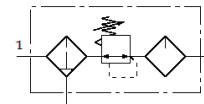

## Информационен лист

| Белег                                    | Стойност   |
|--|--|
| Размер                                   | Mini   |
| Серия                                    | D  |
| Заклучване на задействането              | Въртяща глава с интегрирана заключалка   |
| Монтажна позиция                         | вертикално +/- 5°  |
| Кондензоотделител                        | ръчен въртящ   |
| Конструкция                              | Филтър-регулатор с манометър<br>пропорционален стандартен омаслител мъгла                    |
| Макс. количество на кондензата           | 22 cm <sup>3</sup>   |
| Степен на филтрация                      | 40 µm  |
| Предпазител за чаша                      | Метален предпазен кожух  |
| Манометър                                | G1/8 подготвен   |
| Работно налягане                         | 1 ... 16 bar   |
| Обхват на регулиране на налягането       | 0.5 ... 12 bar   |
| Макс. хистерезис на налягането           | 0.2 bar  |
| Стандартен номинален дебит               | 700 l/min  |
| Работна среда                            | Сгъстен въздух по ISO 8573-1:2010 [-:9:-]<br>инертен газ                                     |
| Забележка за работната и пилотната среди | Възможен е режим на работа със смазване (изисква се за целия оставащ експлоатационен период) |
| Клас чистота на въздуха на изхода        | Сгъстен въздух по ISO 8573-1:2010 [7:8:-]<br>инертен газ                                     |
| Температура на средата                   | -10 ... 60 °C  |
| Температура на околната среда            | -10 ... 60 °C  |
| Тегло на продукта                        | 700 g  |
| Тип на закрепване                        | Последователен монтаж<br>с принадлежности  |
| Пневматичен извод 1                      | G1/8   |
| Пневматичен извод 2                      | G1/8   |
| Материал-забележка                       | RoHS konform   |
| Material housing                         | Цинкова отливка  |
| Material bowl                            | PC   |