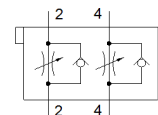

Дросел-обратен клапан CPV10-BS-2XGRAZ-M7

Специф. Номер: 184141

Classic - nicht für Neukonstruktionen verwenden

за CP-разпределител и CP-вентилни острови

Modern alternatives can be found by entering the first four characters of the type code in the search field.

FESTO

Информационен лист

Белег	Стойност
PWIS conformity	VDMA24364-B1/B2-L
Тегло на продукта	30 g
Материал-забележка	RoHS konform