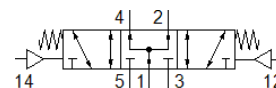

Пневматичен клапан VL-5/3В-1/8-V1

Специф. Номер: 173180
Продукт излизащ от производство

FESTO

5/3 - разпределител, в средна позиция под налягане

Този тип е за работа във вакуум.

Продукт, излизащ от производство. Доставка се до 2023. За алтернативен продукт посетете нашия Support Portal.

Информационен лист

Белег	Стойност
Разпределителна функция	5/3 под налягане
Тип на задействане	пневматичен
монтажна ширина	17.8 mm
Стандартен номинален дебит	300 l/min
Работно налягане	-0.9 ... 10 bar
Конструкция	Плунжерен
Тип на ресет	механична пружина
Разрешение	UL - Recognized (OL)
Номинален размер	5 mm
Растерен размер	18 mm
Функция-изходящ въздух	дроселируем
Принцип на уплътняване	мек
Монтажна позиция	по избор
Ръчно задействане	Без
Тип управление	директно
Зхранване с управляващ(пилотен) въздух	външен
Посока на протичане	реверсивен
Overlap	Positive overlap
Управляващо(пилотно) налягане	3 ... 8 bar
b-стойност	0.37
C-стойност	3.2 l/sbar
Време за превключване, изключено	22 ms
Време за превключване, включено	6 ms
Работна среда	Съгъстен въздух по ISO 8573-1:2010 [7:4:4]
Забележка за работната и пилотната среди	Възможен е режим на работа със смазване (изисква се за целия оставащ експлоатационен период)
Устойчивост на вибрации	Тестване на транспортното решение на Ниво на тежест 1 според FN 942017-4 и EN 60068-2-6
Шоково съпротивление	Тест на удар с ниво на тежест 2 в съответствие с FN 942017-5 и EN 60068-2-28
Клас на корозионна устойчивост KBK	2 - Умерена корозия под напрежение
Температура на складиране	-20 ... 40 °C
Температура на средата	-5 ... 50 °C
Ниво на звуково налягане	75 dB(A)
Управляващ флуид	Съгъстен въздух по ISO 8573-1:2010 [7:4:4]
Температура на околната среда	-5 ... 50 °C
Тегло на продукта	95 g
Тип на закрепване	с проходен отвор
Извод, пилот 12	M5
Извод, пилот 14	M5