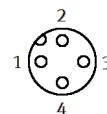

Свързващ кабел KMPYE-AIF-1-GS-GD-2

Специф. Номер: 170238

FESTO

фабричен, за пропорционален разпределител.

Информационен лист

Белег	Стойност
Отговаря на стандарта	EN 61076-2-101
Допълнителни функции	Product-specific pin allocation
Идентификатор на кабела	с принадлежности
Честота на свързване	500
Електрическа връзка 1, функция	Страна за връзка към полево устройство
Електрическа връзка 1, дизайн	кръгъл
Електрическа връзка 1, вид на свързването	Щекер
Електрическа връзка 1, отвор за кабела	Прав
Електрическа връзка 1, технология на свързването	M12x1, A-кодиран според EN 61076-2-101
Електрическа връзка 1, брой пинове/проводници	4
Електрическа връзка 1, заети пинове/кабели	4
Електрическа връзка 1, тип на закрепването	Screw-type lock with width across flats 18 and longitudinal knurl
Електрическа връзка 2, функция	От страната на контролера
Електрическа връзка 2, дизайн	кръгъл
Електрическа връзка 2, вид на свързването	Щекер
Електрическа връзка 2, отвор за кабела	Прав
Електрическа връзка 2, технология на свързването	M9x0,5
Електрическа връзка 2, брой пинове/проводници	7
Електрическа връзка 2, заети пинове/кабели	6
Електрическа връзка 2, тип на закрепването	Заклучване на винта
обхват на работното напрежение DC	0 ... 50 V
Натоварване на тока при 40°C	1 A
Устойчивост на пикови напрежения	2 kV
Дължина на кабела	2 m
Свойства на проводниците	Suitable for energy chains
Условия на изпитване на кабелите	Условия на изпитване по запитване
Радиус на огъване, гъвкав монтаж на кабела	≥ 75 mm
Диаметър на кабела	5.6 mm
Структура на кабела	8x0,24 ширмован
Номинално сечение на прводника	0.24 mm ²
Клас на защита	IP65
Забележка за степента на защита	в монтирано състояние
Температура на околната среда	-25 ... 85 °C
Температура на околната среда при подвижно полагане на кабела	-5 ... 80 °C
PWIS conformity	VDMA24364-B2-L
Материал-забележка	RoHS konform
Степен на замърсяване	1
Material cable sheath	TPE-U(PUR)
Цвят на кабелната обвивка	черен