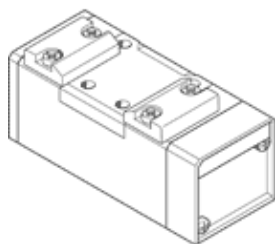

Пневматичен клапан VL-5/2-D-3-FR-C

Специф. Номер: 151863

FESTO

5/2-разпределител, пневматично задействан, с възвратна пружина

Информационен лист

Белег	Стойност
Разпределителна функция	5/2 моностабилен
Тип на задействане	пневматичен
монтажна ширина	65 mm
Стандартен номинален дебит	4,500 l/min
Operating pressure MPa	-0.09 ... 1.6 MPa
Работно налягане	-0.9 ... 16 bar
Конструкция	Плунжерен
Тип на ресет	механична пружина
Разрешение	с UL us - Recognized (OL)
Номинален размер	14.5 mm
Растерен размер	71 mm
Функция-изходящ въздух	дроселируем
Принцип на уплътняване	мек
Монтажна позиция	по избор
Отговаря на стандарта	ISO 5599-1
Ръчно задействане	Без
ISO-код	304
Тип управление	директно
Посока на протичане	реверсивен
Overlap	Positive overlap
Управляващо(пилотно) налягане	3 ... 16 bar
Време за превключване, изключено	43 ms
Време за превключване, включено	13 ms
Работна среда	Съгстен въздух по ISO 8573-1:2010 [7:4:4]
Забележка за работната и пилотната среди	Възможен е режим на работа със смазване (изисква се за целия оставащ експлоатационен период)
Устойчивост на вибрации	Transport application test with severity level 1 as per FN 942017-4 and EN 60068-2-6
Шоково съпротивление	Тест на удар с ниво на тежест 2 в съответствие с FN 942017-5 и EN 60068-2-28
PWIS conformity	VDMA24364-B1/B2-L
Температура на средата	-10 ... 60 °C
Ниво на звуково налягане	85 dB(A)
Управляващ флуид	Съгстен въздух по ISO 8573-1:2010 [7:4:4]
Температура на околната среда	-10 ... 60 °C
Тегло на продукта	810 g
Тип на закрепване	на присъединителна плоча С проходен отвор и винт
Извод, пилот 14	Присъединителна плоча размер 3 по ISO 5599-1
Пневматичен извод 1	Присъединителна плоча размер 3 по ISO 5599-1
Пневматичен извод 2	Присъединителна плоча размер 3 по ISO 5599-1
Пневматичен извод 3	Присъединителна плоча размер 3 по ISO 5599-1
Пневматичен извод 4	Присъединителна плоча размер 3 по ISO 5599-1