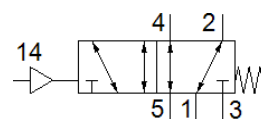

Пневматичен клапан VL-5/2-D-3-FR-C

Специф. Номер: 151863

FESTO

5/2-разпределител, пневматично задействан, с възвратна пружина

Информационен лист

Белег	Стойност
Разпределителна функция	5/2 моностабилен
Тип на задействане	пневматичен
монтажна ширина	65 mm
Стандартен номинален дебит	4,500 l/min
Operating pressure MPa	-0.09 ... 1.6 MPa
Работно налягане	-0.9 ... 16 bar
Конструкция	Плунжерен
Тип на ресет	механична пружина
Разрешение	с UL us - Recognized (OL)
Номинален размер	14.5 mm
Растерен размер	71 mm
Функция-изходящ въздух	дроселируем
Принцип на уплътняване	мек
Монтажна позиция	по избор
Отговаря на стандарта	ISO 5599-1
Ръчно задействане	Без
ISO-код	304
Тип управление	директно
Посока на протичане	реверсивен
Overlap	Positive overlap
Управляващо(пилотно) налягане	3 ... 16 bar
Време за превключване, изключено	43 ms
Време за превключване, включено	13 ms
Работна среда	Съгстен въздух по ISO 8573-1:2010 [7:4:4]
Забележка за работната и пилотната среди	Възможен е режим на работа със смазване (изисква се за целия оставащ експлоатационен период)
Устойчивост на вибрации	Transport application test with severity level 1 as per FN 942017-4 and EN 60068-2-6
Шоково съпротивление	Тест на удар с ниво на тежест 2 в съответствие с FN 942017-5 и EN 60068-2-28
PWIS conformity	VDMA24364-B1/B2-L
Температура на средата	-10 ... 60 °C
Ниво на звуково налягане	85 dB(A)
Управляващ флуид	Съгстен въздух по ISO 8573-1:2010 [7:4:4]
Температура на околната среда	-10 ... 60 °C
Тегло на продукта	810 g
Тип на закрепване	на присъединителна плоча С проходен отвор и винт
Извод, пилот 14	Присъединителна плоча размер 3 по ISO 5599-1
Пневматичен извод 1	Присъединителна плоча размер 3 по ISO 5599-1
Пневматичен извод 2	Присъединителна плоча размер 3 по ISO 5599-1
Пневматичен извод 3	Присъединителна плоча размер 3 по ISO 5599-1
Пневматичен извод 4	Присъединителна плоча размер 3 по ISO 5599-1