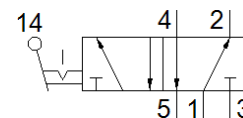

### 技術參數

特性	值
閥功能	5/2 雙穩態
標準額定流量	550 l/min
操作壓力	-0.95 ... 10 bar
設計結構	提動閥座
額定尺寸	7 mm
嚮導類型	直接
PWIS conformity	VDMA24364-B1/B2-L
環境溫度	-10 ... 60 °C
驅動力	2 N
產品重量	510 g
安裝類型	具通孔
氣壓連接, 氣口 1	G1/4
氣壓連接, 氣口 2	G1/4
氣壓連接, 氣口 3	G1/4
氣壓連接, 氣口 4	G1/4
氣壓連接, 氣口 5	G1/4
Material seals	NBR
Material housing	壓鑄鋁