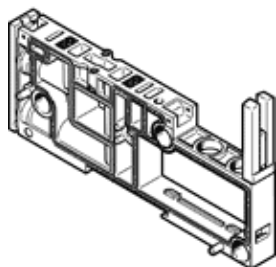

底座

VMPAL-AP-10-T135-RV

料號: 8035233

FESTO

技術參數

特性	值
寬度	10 mm 10.7 mm
長度	107.3 mm
網柵尺寸	10.7 mm
壓力區隔離	Ducts 1, 3 and 5
整合功能	單向閥
閥位的最大數量	1
流量方向	不可逆
閥島結構	Valve sizes can be mixed
Operating pressure MPa	-0.09 ... 1 MPa
操作壓力	-0.9 ... 10 bar
Pilot pressure MPa	0.3 ... 0.8 MPa
嚮導壓力	3 ... 8 bar
適合真空	否
操作介質	壓縮空氣符合 ISO8573-1:2010 [7:4:4]
注意: 操作和嚮導介質	潤滑操作可行 (隨後需要進一步操作)
耐腐蝕等級 CRC	3 - High corrosion stress
PWIS conformity	VDMA24364-B1/B2-L
環境溫度	-5 ... 50 °C
產品重量	25 g
氣壓連接, 氣口 2	for 10 mm cartridge
氣壓連接, 氣口 4	for 10 mm cartridge
材料備註	符合 RoHS
Material of connecting plate	PA-加強