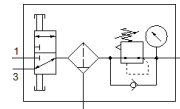

調理單元組合

LFR-1/4-DB-7-MINI-KC

料號: 8002799
將停止供貨的產品

FESTO

輸出壓力最大 7 bar, 具壓力錶, 40 μ 的過濾等級.

Type to be discontinued. Available until 2024. See Support Portal for alternative products.

技術參數

特性	值
尺寸	Mini型
寬度	108 mm
排氣功能	不可節流
系列	DB
驅動類型	手動
驅動器鎖	掛鎖 (選配) 旋轉手柄, 具鎖定
裝配位置	垂直 +/- 5°
過濾等級	40 μm
冷凝水排放	手動旋轉
設計結構	開關閥/過濾調壓閥
最大冷凝物容積	13 ml
控制器功能	輸出壓力恆定 具第二排氣通道 具回流 不具主要壓力補償
壓力錶	具壓力錶
Operating pressure MPa	0.15 ... 1 MPa
操作壓力	1.5 ... 10 bar
壓力控制範圍	0.5 ... 7 bar
最大壓力遲滯	0.5 bar
最大標準流量	2,500 l/min
標準額定流量	1,900 l/min
操作介質	壓縮空氣符合 ISO 8573-1:2010 [7:9:4]
注意: 操作和嚮導介質	潤滑操作不可行
耐腐蝕等級 CRC	1 - Low corrosion stress
PWIS conformity	VDMA24364-B1/B2-L
儲藏溫度	-5 ... 50 °C
輸出口的空氣純淨度	壓縮空氣符合 ISO8573-1:2010 [7:8:4]
介質溫度	-5 ... 50 °C
環境溫度	-5 ... 50 °C
產品重量	245 g
安裝類型	線路安裝 具通孔 具安裝支架 選配
壓力錶接口	G1/8
氣壓連接, 氣口 1	G1/4
氣壓連接, 氣口 2	G1/4
材料備註	符合 RoHS
Material seals	NBR
Material on-off valve seals	FPM

特性	值
Material rotary knob	POM
Material filter	PE
Material housing	PA-加強
Material Piston slide	POM
Material bowl	PC